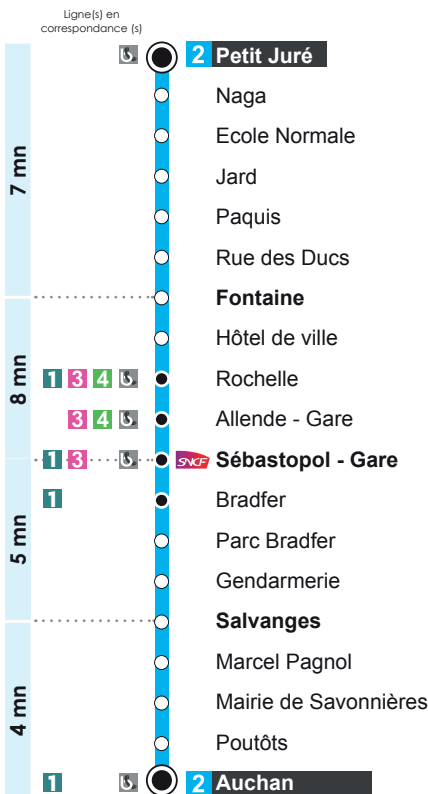

Légende :

c Ne circule pas le samedi

d Ne circule pas en période vacances scolaires

ici
tous
les
horaires

Transdev - Document non contractuel - Ne pas jeter sur la voie publique

Renseignements

Agence commerciale TUB

87, boulevard de la Rochelle - 55 000 Bar-le-Duc

Ouverte le lundi de 14 h à 18 h

du mardi au vendredi 9 h 30 à 12 h 30 et de 14 h à 18 h

le samedi de 9 h 30 à 12 h 30

03 29 45 45 45

www.bus-tub.com