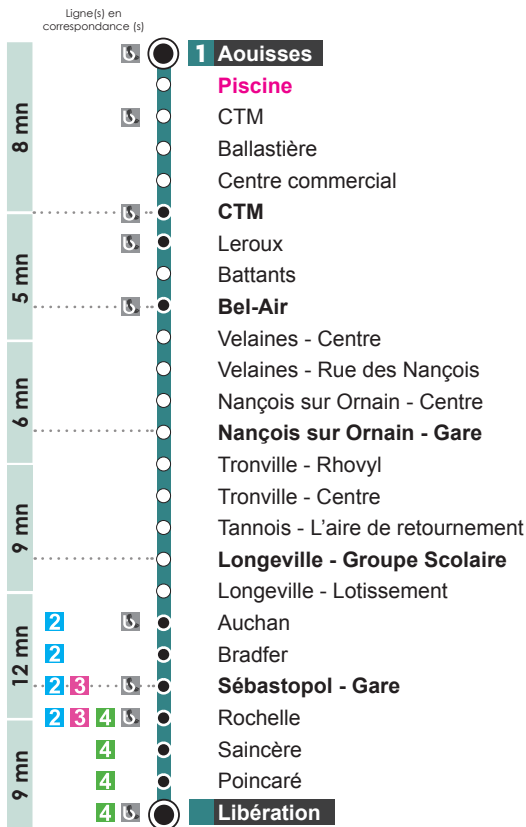

# Schéma de ligne

### Légende :

- a Ne circule pas le mercredi
- b Circule uniquement le mercredi
- c Ne circule pas le samedi
- f Arrêt **Piscine** desservi ni le mercredi ni le samedi ni en Vac. Scol.
- g Arrêt **Piscine** desservi ni le samedi ni en Vac. Scol.