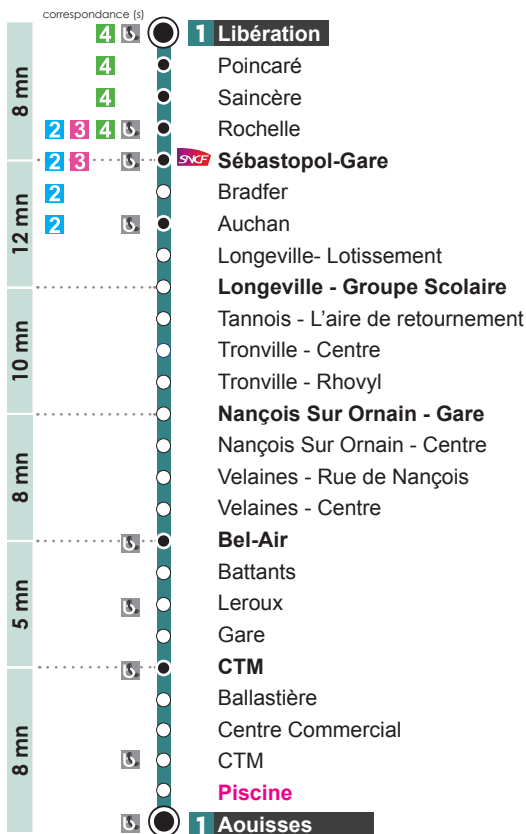

## Desserte Dimanche

Circule le dimanche et jours fériés

	3	3
<b>Aouisses</b>	10:00	
CTM	10:01	
Ballastière	10:03	
Centre Commercial	10:05	
<b>CTM</b>	10:07	
Leroux	10:09	
Battants	10:11	
<b>Bel-Air</b>	10:12	
Velaines - Centre	10:14	
Velaines - Rue de Nançois	10:15	
Nançois sur Ormain - Centre	10:16	
<b>Nançois sur Ormain - Gare</b>	10:18	
Tronville - Rhovyl	10:20	
Tronville - Centre	10:22	
Tannois - L'aire de retournement	10:24	
<b>Longeville - Groupe Scolaire</b>	10:27	
Longeville - Lotissement	10:28	
Auchan	10:33	
Bradfer	10:37	16:41
<b>Sébastienopol - Gare</b>	10:39	16:43
<b>Rochelle</b>	10:41	16:45
Centre Hospitalier	10:51	16:55

# Fiche horaires

Valable à partir du 4 juillet 2016

Ligne

Bar-le-Duc  
Libération  
Ligny-en-Barrois  
Aouisses

réseau  
**tub**  
Meuse Grand Sud

MEUSE  
GRAND  
SUD  
Bar-le-Duc - Ligny-en-Barrois

# Schéma de ligne

## 1 Libération → Aouisses