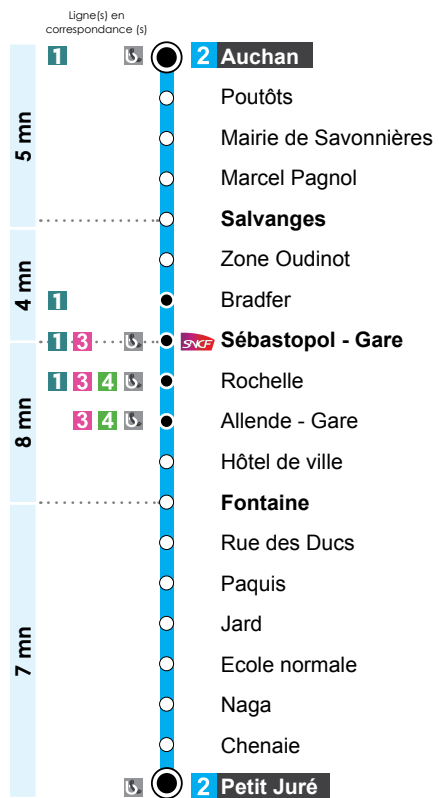

Schéma de ligne

2 Auchan → Petit Juré

Circule du lundi au samedi sauf jours fériés

	cd	08:00	cd	09:00	cd	10:00	cd	11:00	cd	12:00	cd	13:00	13:30	14:00	14:30	15:00	15:30	16:00	16:30	17:00	17:30	18:00	18:30	19:00	19:30
Auchan	07:30	08:00	08:30	09:00	09:30	10:00	10:30	11:00	11:30	12:00	12:30	13:00	13:30	14:00	14:30	15:00	15:30	16:00	16:30	17:00	17:30	18:00	18:30	19:00	19:30
Poutôts	07:31	08:01	08:31	09:01	09:31	10:01	10:31	11:01	11:31	12:01	12:31	13:01	13:31	14:01	14:31	15:01	15:31	16:01	16:31	17:01	17:31	18:01	18:31	19:01	19:31
Mairie de Savonnières	07:32	08:02																			17:32	18:02			
Marcel Pagnol	07:34	08:04	08:34	09:04	09:34	10:04	10:34	11:04	11:34	12:04	12:34	13:04	13:34	14:04	14:34	15:04	15:34	16:04	16:34	17:04	17:34	18:04	18:34	19:04	19:34
Salvanges	07:35	08:05	08:35	09:05	09:35	10:05	10:35	11:05	11:35	12:05	12:35	13:05	13:35	14:05	14:35	15:05	15:35	16:05	16:35	17:05	17:35	18:05	18:35	19:05	19:35
Zone Oudinot	07:36	08:06	08:36	09:06	09:36	10:06	10:36	11:06	11:36	12:06	12:36	13:06	13:36	14:06	14:36	15:06	15:36	16:06	16:36	17:06	17:36	18:06	18:36	19:06	19:36
Bradfer	07:37	08:07	08:37	09:07	09:37	10:07	10:37	11:07	11:37	12:07	12:37	13:07	13:37	14:07	14:37	15:07	15:37	16:07	16:37	17:07	17:37	18:07	18:37	19:07	19:37
Sébastienopol - Gare	07:39	08:09	08:39	09:09	09:39	10:09	10:39	11:09	11:39	12:09	12:39	13:09	13:39	14:09	14:39	15:09	15:39	16:09	16:39	17:09	17:39	18:09	18:39	19:09	19:39
Rochelle	07:41	08:11	08:41	09:11	09:41	10:11	10:41	11:11	11:41	12:11	12:41	13:11	13:41	14:11	14:41	15:11	15:41	16:11	16:41	17:11	17:41	18:11	18:41	19:11	19:41
Allende - Gare	07:43	08:13	08:43	09:13	09:43	10:13	10:43	11:13	11:43	12:13	12:43	13:13	13:43	14:13	14:43	15:13	15:43	16:13	16:43	17:13	17:43	18:13	18:43	19:13	19:43
Hôtel de ville	07:45	08:15	08:45	09:15	09:45	10:15	10:45	11:15	11:45	12:15	12:45	13:15	13:45	14:15	14:45	15:15	15:45	16:15	16:45	17:15	17:45	18:15	18:45	19:15	19:45
Fontaine	07:47	08:17	08:47	09:17	09:47	10:17	10:47	11:17	11:47	12:17	12:47	13:17	13:47	14:17	14:47	15:17	15:47	16:17	16:47	17:17	17:47	18:17	18:47	19:17	19:47
Rue des Ducs	07:48	08:18	08:48	09:18	09:48	10:18	10:48	11:18	11:48	12:18	12:48	13:18	13:48	14:18	14:48	15:18	15:48	16:18	16:48	17:18	17:48	18:18	18:48	19:18	19:48
Paquis	07:49	08:19	08:49	09:19	09:49	10:19	10:49	11:19	11:49	12:19	12:49	13:19	13:49	14:19	14:49	15:19	15:49	16:19	16:49	17:19	17:49	18:19	18:49	19:19	19:49
Jard	07:50	08:20	08:50	09:20	09:50	10:20	10:50	11:20	11:50	12:20	12:50	13:20	13:50	14:20	14:50	15:20	15:50	16:20	16:50	17:20	17:50	18:20	18:50	19:20	19:50
Ecole normale	07:51	08:21	08:51	09:21	09:51	10:21	10:51	11:21	11:51	12:21	12:51	13:21	13:51	14:21	14:51	15:21	15:51	16:21	16:51	17:21	17:51	18:21	18:51	19:21	19:51
Naga	07:52	08:22	08:52	09:22	09:52	10:22	10:52	11:22	11:52	12:22	12:52	13:22	13:52	14:22	14:52	15:22	15:52	16:22	16:52	17:22	17:52	18:22	18:52	19:22	19:52
Chenaie	07:53	08:23	08:53	09:23	09:53	10:23	10:53	11:23	11:53	12:23	12:53	13:23	13:53	14:23	14:53	15:23	15:53	16:23	16:53	17:23	17:53	18:23	18:53	19:23	19:53
Petit Juré	07:54	08:24	08:54	09:24	09:54	10:24	10:54	11:24	11:54	12:24	12:54	13:24	13:54	14:24	14:54	15:24	15:54	16:24	16:54	17:24	17:54	18:24	18:54	19:24	19:54