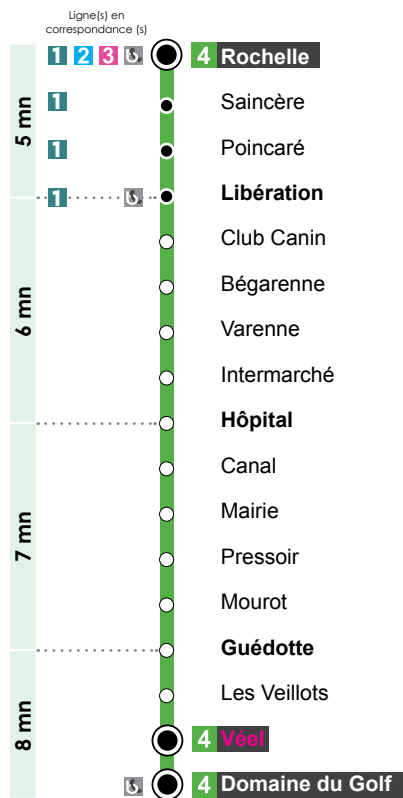

Schéma de ligne

4 Rochelle → Véeil → Domaine du Golf

Légende :

- c Ne circule pas le samedi
- 2 Fait **Terminus à Véeil** le samedi et en période vacances scolaires

Circule du lundi au samedi sauf jours fériés

	c		2		2		2			
Rochelle	07:35	08:15	08:45	11:25	12:25	13:45	15:30	16:40	17:45	19:15
Saincère	07:37	08:17	08:47	11:27	12:27	13:47	15:32	16:42	17:47	19:17
Poincaré	07:38	08:18	08:48	11:28	12:28	13:48	15:33	16:43	17:48	19:18
Libération	07:40	08:20	08:50	11:30	12:30	13:50	15:35	16:45	17:50	19:20
Club Canin	07:41	08:21	08:51	11:31	12:31	13:51	15:36	16:46	17:51	19:21
Bégarenne	07:43	08:23	08:53	11:33	12:33	13:53	15:38	16:48	17:53	19:23
Varenne	07:44	08:24	08:54	11:34	12:34	13:54	15:39	16:49	17:54	19:24
Intermarché	07:45	08:25	08:55	11:35	12:35	13:55	15:40	16:50	17:55	19:25
Hôpital	07:46	08:26	08:56	11:36	12:36	13:56	15:41	16:51	17:56	19:26
Canal	07:48	08:28	08:58	11:38	12:38	13:58	15:43	16:53	17:58	19:28
Mairie	07:50	08:30	09:00	11:40	12:40	14:00	15:45	16:55	18:00	19:30
Pressoir	07:51	08:31	09:01	11:41	12:41	14:01	15:46	16:56	18:01	19:31
Mouroit	07:52	08:32	09:02	11:42	12:42	14:02	15:47	16:57	18:02	19:32
Guédotte	07:53	08:33	09:03	11:43	12:43	14:03	15:48	16:58	18:03	19:33
Les Veillots	07:57	08:37	09:07	11:47	12:47	14:07	15:52	17:02	18:07	19:37
Véeil	07:59	08:39	09:09	11:49	12:49	14:09	15:54	17:04	18:09	19:39
Domaine du Golf	08:01	08:41	09:11	11:51	12:51	14:11	15:56	17:06	18:11	19:41

Réseau TUB

Lignes essentielles

Ligne secondaire

Services sur réservation

Service de réservation et Mobitub
Point de correspondance réseau TUB

Zone 1

En connexion avec les terminus du réseau TUB situés à Bar-le-Duc

Zone 2

En connexion avec les terminus et arrêts sur réservation du réseau TUB situés à Ligny-en-Barois

Fiche horaires

Valable à partir du 4 juillet 2016

Ligne

4

Bar-le-Duc
Rochelle
Véeil
Domaine du Golf

réseau
tub
Meuse Grand Sud