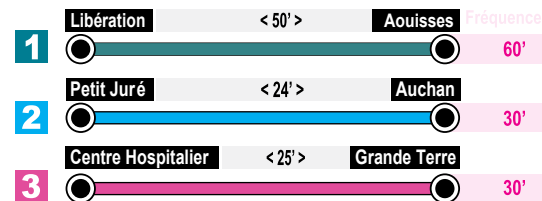

Schéma de ligne

4 Rochelle → Véeil → Domaine du Golf

Légende :

- c Ne circule pas le samedi
- 2 Fait **Terminus à Véeil** le samedi et en période vacances scolaires

Circule du lundi au samedi sauf jours fériés

	c		2		2		2			
Rochelle	07:35	08:15	08:45	11:25	12:25	13:45	15:30	16:40	17:45	19:15
Saincère	07:37	08:17	08:47	11:27	12:27	13:47	15:32	16:42	17:47	19:17
Poincaré	07:38	08:18	08:48	11:28	12:28	13:48	15:33	16:43	17:48	19:18
Libération	07:40	08:20	08:50	11:30	12:30	13:50	15:35	16:45	17:50	19:20
Club Canin	07:41	08:21	08:51	11:31	12:31	13:51	15:36	16:46	17:51	19:21
Bégarenne	07:43	08:23	08:53	11:33	12:33	13:53	15:38	16:48	17:53	19:23
Varenne	07:44	08:24	08:54	11:34	12:34	13:54	15:39	16:49	17:54	19:24
Intermarché	07:45	08:25	08:55	11:35	12:35	13:55	15:40	16:50	17:55	19:25
Hôpital	07:46	08:26	08:56	11:36	12:36	13:56	15:41	16:51	17:56	19:26
Canal	07:48	08:28	08:58	11:38	12:38	13:58	15:43	16:53	17:58	19:28
Mairie	07:50	08:30	09:00	11:40	12:40	14:00	15:45	16:55	18:00	19:30
Pressoir	07:51	08:31	09:01	11:41	12:41	14:01	15:46	16:56	18:01	19:31
Mouroit	07:52	08:32	09:02	11:42	12:42	14:02	15:47	16:57	18:02	19:32
Guédotte	07:53	08:33	09:03	11:43	12:43	14:03	15:48	16:58	18:03	19:33
Les Veillots	07:57	08:37	09:07	11:47	12:47	14:07	15:52	17:02	18:07	19:37
Véeil	07:59	08:39	09:09	11:49	12:49	14:09	15:54	17:04	18:09	19:39
Domaine du Golf	08:01	08:41	09:11	11:51	12:51	14:11	15:56	17:06	18:11	19:41

Réseau TUB

Lignes essentielles

Ligne secondaire

Services sur réservation

Service de réservation et Mobitub
Point de correspondance réseau TUB

Zone 1

En connexion avec les terminus du réseau TUB situés à Bar-le-Duc

Zone 2

En connexion avec les terminus et arrêts sur réservation du réseau TUB situés à Ligny-en-Barois

Fiche horaires

Valable à partir du 4 juillet 2016

Ligne

4

Bar-le-Duc
Rochelle
Véeil
Domaine du Golf

réseau
tub
Meuse Grand Sud