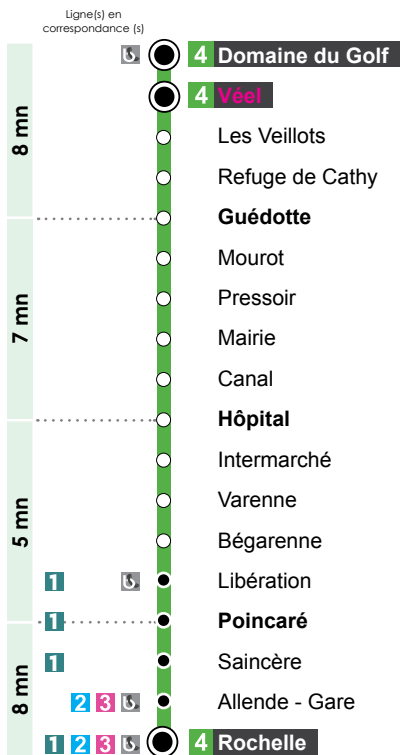

Réseau TUB

Lignes essentielles

Ligne secondaire

Services sur réservation

Service de réservation et Mobitub
Point de correspondance réseau TUB

Zone 1

En connexion avec les terminus du réseau TUB situés à Bar-le-Duc

Zone 2

En connexion avec les terminus et arrêts sur réservation du réseau TUB situés à Ligny-en-Barois

Fiche horaires

Valable à partir du 4 juillet 2016

Ligne

4

Bar-le-Duc
Rochelle
Véeil
Domaine du Golf

réseau
tub
Meuse Grand Sud

MEUSE
GRAND
SUD
Bar-le-Duc - Grand Préville

Schéma de ligne

4 Domaine du Golf → Rochelle

Légende :

- c Ne circule pas le samedi
- 2 Fait **Terminus à Véeil** le samedi et en période vacances scolaires

Circule du lundi au samedi sauf jours fériés

	c		2		2		2	
Domaine du Golf	07:05	08:05	09:20	11:55	13:15	14:20	15:20	17:15
Véeil	07:08	08:08	09:23	11:58	13:18	14:23	15:23	17:18
Les Veillots	07:09	08:09	09:24	11:59	13:19	14:24	15:24	17:19
Refuge de Cathy	07:11	08:11	09:26	12:01	13:21	14:26	15:26	17:21
Guédotte	07:13	08:13	09:28	12:03	13:23	14:28	15:28	17:23
Mourot	07:14	08:14	09:29	12:04	13:24	14:29	15:29	17:24
Pressoir	07:15	08:15	09:30	12:05	13:25	14:30	15:30	17:25
Mairie	07:16	08:16	09:31	12:06	13:26	14:31	15:31	17:26
Canal	07:18	08:18	09:33	12:08	13:28	14:33	15:33	17:28
Hôpital	07:20	08:20	09:35	12:10	13:30	14:35	15:35	17:30
Intermarché	07:21	08:21	09:36	12:11	13:31	14:36	15:36	17:31
Varenne	07:22	08:22	09:37	12:12	13:32	14:37	15:37	17:32
Bégarenne	07:23	08:23	09:38	12:13	13:33	14:38	15:38	17:33
Libération	07:25	08:25	09:40	12:15	13:35	14:40	15:40	17:35
Poincaré	07:26	08:26	09:41	12:16	13:36	14:41	15:41	17:36
Saincère	07:27	08:27	09:42	12:17	13:37	14:42	15:42	17:37
Allende - Gare	07:30	08:30	09:45	12:20	13:40	14:45	15:45	17:40
Rochelle	07:33	08:33	09:48	12:23	13:43	14:48	15:48	17:43