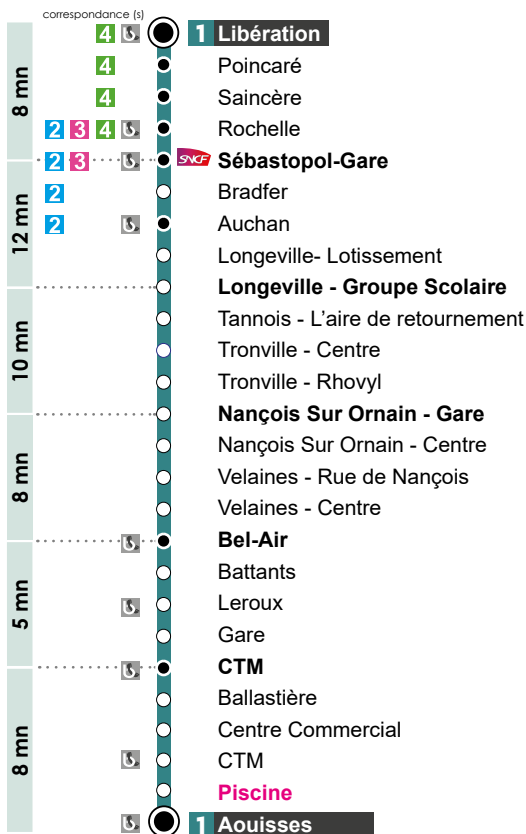

## Desserte Dimanche

Circule le dimanche et jours fériés

	3	3
<b>Aouisses</b>	10:00	
CTM	10:01	
Ballastière	10:03	
Centre Commercial	10:05	
<b>CTM</b>	10:07	
Leroux	10:09	
Battants	10:11	
<b>Bel-Air</b>	10:12	
Velaines - Centre	10:14	
Velaines - Rue de Nançois	10:15	
Nançois sur Ormain - Centre	10:16	
<b>Nançois sur Ormain - Gare</b>	10:18	
Tronville - Rhovyl	10:20	
Tronville - Centre	10:22	
Tannois - L'aire de retournement	10:24	
<b>Longeville - Groupe Scolaire</b>	10:27	
Longeville - Lotissement	10:28	
Auchan	10:33	
Bradfer	10:37	16:41
<b>Sébastienopol - Gare</b>	10:39	16:43
<b>Rochelle</b>	10:41	16:45
Centre Hospitalier	10:51	16:55

# Fiche horaires

Valable à partir du 7 mars 2018

Ligne

Bar-le-Duc  
Libération  
Ligny-en-Barrois  
Aouisses

réseau  
**tub**  
Meuse Grand Sud

MEUSE  
GRAND  
SUD  
Bar-le-Duc - Ligny-en-Barrois

# Schéma de ligne

## 1 Libération → Aouisses