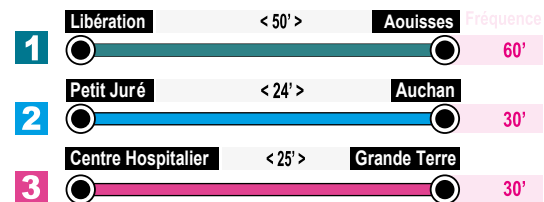

Schéma de ligne

4 Rochelle → Véeil → Domaine du Golf

Légende :

- c Ne circule pas le samedi
- 2 Fait **Terminus à Véeil** le samedi et en période vacances scolaires

Circule du lundi au samedi sauf jours fériés

	c		2			2		2		
Rochelle	07:35	08:15	08:45	11:25	12:25	13:45	15:30	16:40	17:45	19:15
Saincère	07:37	08:17	08:47	11:27	12:27	13:47	15:32	16:42	17:47	19:17
Poincaré	07:38	08:18	08:48	11:28	12:28	13:48	15:33	16:43	17:48	19:18
Libération	07:40	08:20	08:50	11:30	12:30	13:50	15:35	16:45	17:50	19:20
Club Canin	07:41	08:21	08:51	11:31	12:31	13:51	15:36	16:46	17:51	19:21
Bégarrenne	07:43	08:23	08:53	11:33	12:33	13:53	15:38	16:48	17:53	19:23
Varenne	07:44	08:24	08:54	11:34	12:34	13:54	15:39	16:49	17:54	19:24
Intermarché	07:45	08:25	08:55	11:35	12:35	13:55	15:40	16:50	17:55	19:25
Hôpital	07:46	08:26	08:56	11:36	12:36	13:56	15:41	16:51	17:56	19:26
Canal	07:48	08:28	08:58	11:38	12:38	13:58	15:43	16:53	17:58	19:28
Mairie	07:50	08:30	09:00	11:40	12:40	14:00	15:45	16:55	18:00	19:30
Pressoir	07:51	08:31	09:01	11:41	12:41	14:01	15:46	16:56	18:01	19:31
Mouroit	07:52	08:32	09:02	11:42	12:42	14:02	15:47	16:57	18:02	19:32
Guédotte	07:53	08:33	09:03	11:43	12:43	14:03	15:48	16:58	18:03	19:33
Les Veillots	07:57	08:37	09:07	11:47	12:47	14:07	15:52	17:02	18:07	19:37
Véeil	07:59	08:39	09:09	11:49	12:49	14:09	15:54	17:04	18:09	19:39
Domaine du Golf	08:01	08:41	09:11	11:51	12:51	14:11	15:56	17:06	18:11	19:41

Réseau TUB

Lignes essentielles

Ligne secondaire

Services sur réservation

Service de réservation et Mobitub
Point de correspondance réseau TUB

Zone 1

En connexion avec les terminus du réseau TUB situés à Bar-le-Duc

Zone 2

En connexion avec les terminus et arrêts sur réservation du réseau TUB situés à Ligny-en-Barois

Fiche horaires

Valable à partir du 7 mars 2018

Ligne

4

Bar-le-Duc
Rochelle
Véeil
Domaine du Golf

réseau
tub
Meuse Grand Sud