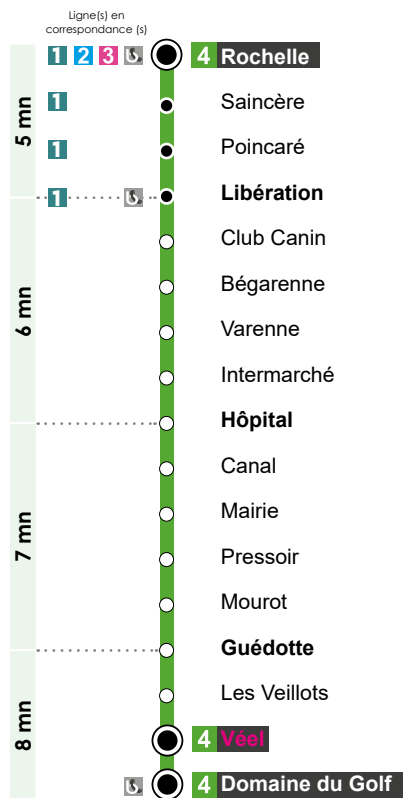

Schéma de ligne

4 Rochelle → Véeil → Domaine du Golf

Légende :

- c Ne circule pas le samedi
- 2 Fait **Terminus à Véeil** le samedi et en période vacances scolaires

Circule du lundi au samedi sauf jours fériés

	c		2			2		2		
Rochelle	07:35	08:15	08:45	11:25	12:25	13:45	15:30	16:40	17:45	19:15
Saincère	07:37	08:17	08:47	11:27	12:27	13:47	15:32	16:42	17:47	19:17
Poincaré	07:38	08:18	08:48	11:28	12:28	13:48	15:33	16:43	17:48	19:18
Libération	07:40	08:20	08:50	11:30	12:30	13:50	15:35	16:45	17:50	19:20
Club Canin	07:41	08:21	08:51	11:31	12:31	13:51	15:36	16:46	17:51	19:21
Bégarrenne	07:43	08:23	08:53	11:33	12:33	13:53	15:38	16:48	17:53	19:23
Varenne	07:44	08:24	08:54	11:34	12:34	13:54	15:39	16:49	17:54	19:24
Intermarché	07:45	08:25	08:55	11:35	12:35	13:55	15:40	16:50	17:55	19:25
Hôpital	07:46	08:26	08:56	11:36	12:36	13:56	15:41	16:51	17:56	19:26
Canal	07:48	08:28	08:58	11:38	12:38	13:58	15:43	16:53	17:58	19:28
Mairie	07:50	08:30	09:00	11:40	12:40	14:00	15:45	16:55	18:00	19:30
Pressoir	07:51	08:31	09:01	11:41	12:41	14:01	15:46	16:56	18:01	19:31
Mouroit	07:52	08:32	09:02	11:42	12:42	14:02	15:47	16:57	18:02	19:32
Guédotte	07:53	08:33	09:03	11:43	12:43	14:03	15:48	16:58	18:03	19:33
Les Veillots	07:57	08:37	09:07	11:47	12:47	14:07	15:52	17:02	18:07	19:37
Véeil	07:59	08:39	09:09	11:49	12:49	14:09	15:54	17:04	18:09	19:39
Domaine du Golf	08:01	08:41	09:11	11:51	12:51	14:11	15:56	17:06	18:11	19:41

Réseau TUB

Lignes essentielles

Ligne secondaire

Services sur réservation

Service de réservation et Mobitub
Point de correspondance réseau TUB

Zone 1

En connexion avec les terminus du réseau TUB situés à Bar-le-Duc

Zone 2

En connexion avec les terminus et arrêts sur réservation du réseau TUB situés à Ligny-en-Barois

Fiche horaires

Valable à partir du 7 mars 2018

Ligne

4

Bar-le-Duc
Rochelle
Véeil
Domaine du Golf

réseau
tub
Meuse Grand Sud