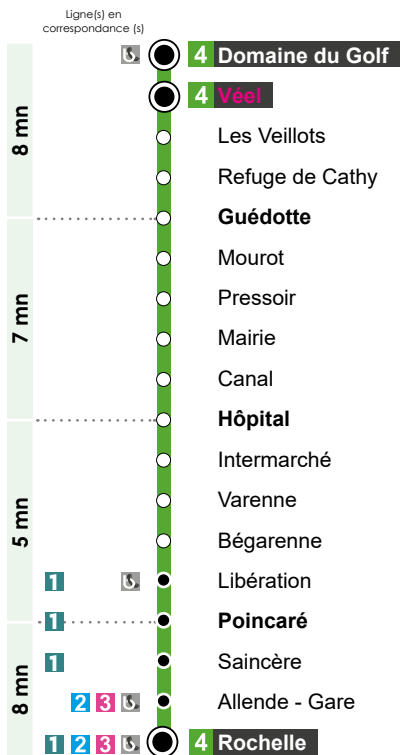

Schéma de ligne

4 Rochelle → Véeil → Domaine du Golf

Légende :

- c Ne circule pas le samedi
- 2 Fait **Terminus à Véeil** le samedi et en période vacances scolaires

Circule du lundi au samedi sauf jours fériés

Réseau TUB

Lignes essentielles

Ligne secondaire

Services sur réservation

Service de réservation et Mobitub
Point de correspondance réseau TUB

Zone 1

En connexion avec les terminus du réseau TUB situés à Bar-le-Duc

Zone 2

En connexion avec les terminus et arrêts sur réservation du réseau TUB situés à Ligny-en-Barois

Fiche horaires

Valable à partir du 7 mars 2018

Ligne

4

Bar-le-Duc
Rochelle
Véeil
Domaine du Golf

réseau
tub
Meuse Grand Sud

MEUSE
GRAND
SUD

Schéma de ligne

4 Domaine du Golf → Rochelle

Circule du lundi au samedi sauf jours fériés

	c		2		2		2	
Domaine du Golf	07:05	08:05	09:20	11:55	13:15	14:20	15:20	17:15
Véeil	07:08	08:08	09:23	11:58	13:18	14:23	15:23	17:18
Les Veillots	07:09	08:09	09:24	11:59	13:19	14:24	15:24	17:19
Refuge de Cathy	07:11	08:11	09:26	12:01	13:21	14:26	15:26	17:21
Guédotte	07:13	08:13	09:28	12:03	13:23	14:28	15:28	17:23
Mourot	07:14	08:14	09:29	12:04	13:24	14:29	15:29	17:24
Pressoir	07:15	08:15	09:30	12:05	13:25	14:30	15:30	17:25
Mairie	07:16	08:16	09:31	12:06	13:26	14:31	15:31	17:26
Canal	07:18	08:18	09:33	12:08	13:28	14:33	15:33	17:28
Hôpital	07:20	08:20	09:35	12:10	13:30	14:35	15:35	17:30
Intermarché	07:21	08:21	09:36	12:11	13:31	14:36	15:36	17:31
Varenne	07:22	08:22	09:37	12:12	13:32	14:37	15:37	17:32
Bégarenne	07:23	08:23	09:38	12:13	13:33	14:38	15:38	17:33
Libération	07:25	08:25	09:40	12:15	13:35	14:40	15:40	17:35
Poincaré	07:26	08:26	09:41	12:16	13:36	14:41	15:41	17:36
Saincère	07:27	08:27	09:42	12:17	13:37	14:42	15:42	17:37
Allende - Gare	07:30	08:30	09:45	12:20	13:40	14:45	15:45	17:40
Rochelle	07:33	08:33	09:48	12:23	13:43	14:48	15:48	17:43