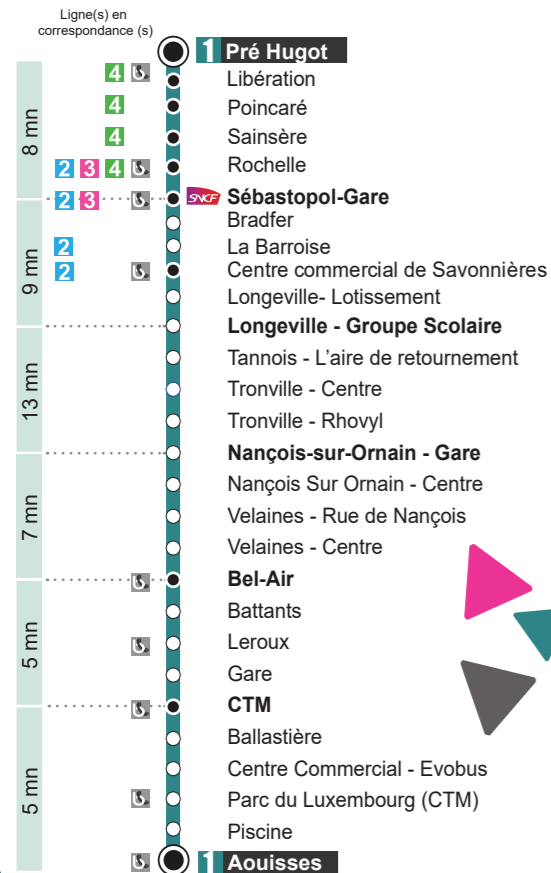

## Desserte Dimanche

Circule le dimanche et jours fériés

**Aouisses ► Bradfer ► Centre hospitalier**

	Det F	Det F
<b>Aouisses</b>		10:00
CTM		10:01
Ballastière		10:02
Centre Commercial		10:03
Parc du Luxembourg (CTM)		10:04
Leroux		10:06
Battants		10:07
Bel-Air		10:08
Velaines - Centre		10:09
Velaines - Rue de Nançois		10:10
Nançois sur Ormain - Centre		10:11
Nançois sur Ormain - Gare		10:12
Tronville - Rhovyl		10:13
Tronville - Centre		10:15
Tannois - L'aire de retournement		10:18
Longeville - Groupe Scolaire		10:20
Longeville - Lotissement		10:21
Centre commercial de Savonnières		10:24
Bradfer	10:25	17:08
<b>Sébastienopol - Gare</b>	10:26	17:09
Rochelle	10:27	17:10
Exelmans	10:28	17:11
Triby	10:29	17:12
Ardennes	10:30	17:13
Barrois	10:31	17:14
<b>Centre Hospitalier</b>	10:32	17:15

# FICHE HORAIRES

Valable à partir de Août 2021

MEUSE  
GRAND SUD  
Communauté d'Agglomération  
Bar-le-Duc Sud Meuse

www.bus-tub.com

# Schéma de ligne