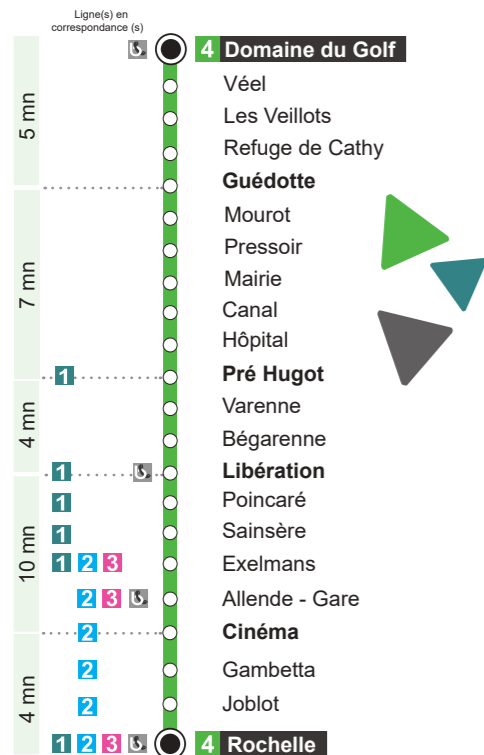

Schéma de ligne

VÉEL . Domaine du Golf ► BAR-LE-DUC . Rochelle

Circule du lundi au samedi sauf jours fériés

	LMMeJV	LMMeJVS	LMMeJVS	LMMeJVS	LMMeJV	LMMeJVS	LMMeJVS	LMMeJV	LMMeJVS	LMMeJVS
Domaine du Golf	07:10	08:15	09:15	11:35	12:00	13:15	14:20	15:50	17:10	18:10
Véel	07:12	08:17	09:17	11:37	12:02	13:17	14:22	15:52	17:12	18:12
Les Veillots	07:13	08:18	09:18	11:38	12:03	13:18	14:23	15:53	17:13	18:13
Refuge de Cathy	07:14	08:19	09:19	11:39	12:04	13:19	14:24	15:54	17:14	18:14
Guédotte	07:15	08:20	09:20	11:40	12:05	13:20	14:25	15:55	17:15	18:15
Mourot	07:16	08:21	09:21	11:41	12:06	13:21	14:26	15:56	17:16	18:16
Pressoir	07:17	08:22	09:22	11:42	12:07	13:22	14:27	15:57	17:17	18:17
Mairie	07:18	08:23	09:23	11:43	12:08	13:23	14:28	15:58	17:18	18:18
Canal	07:19	08:24	09:24	11:44	12:09	13:24	14:29	15:59	17:19	18:19
Hôpital	07:21	08:26	09:26	11:46	12:11	13:26	14:31	16:01	17:21	18:21
Pré Hugot	07:22	08:27	09:27	11:47	12:12	13:27	14:32	16:02	17:22	18:22
Varenne	07:23	08:28	09:28	11:48	12:13	13:28	14:33	16:03	17:23	18:23
Bégarenne	07:24	08:29	09:29	11:49	12:14	13:29	14:34	16:04	17:24	18:24
Libération	07:26	08:31	09:31	11:51	12:16	13:31	14:36	16:06	17:26	18:26
Poincaré	07:27	08:32	09:32	11:52	12:17	13:32	14:37	16:07	17:27	18:27
Sainsère	07:28	08:33	09:33	11:53	12:18	13:33	14:38	16:08	17:28	18:28
Exelmans	07:30	08:35	09:35	11:55	12:20	13:35	14:40	16:10	17:30	18:30
Allende - Gare	07:31	08:36	09:36	11:56	12:21	13:36	14:41	16:11	17:31	18:31
Cinéma	07:34	08:39	09:39	11:59	12:24	13:39	14:44	16:14	17:34	18:34
Gambetta	07:35	08:40	09:40	12:00	12:25	13:40	14:45	16:15	17:35	18:35
Joblot	07:36	08:41	09:41	12:01	12:26	13:41	14:46	16:16	17:36	18:36
Rochelle	07:38	08:43	09:43	12:03	12:28	13:43	14:48	16:18	17:38	18:38

Légende

Ne circule pas en période vacances scolaires

AVANTAGE SALARIÉS

50%

DE RÉDUCTION POUR LES SALARIÉS !

Les abonnements mensuels et annuels nominatifs permettent le remboursement à hauteur de 50% minimum du prix du titre par votre employeur sur présentation du justificatif d'achat du titre (décret du 30/12/2008).

ici
tous
les
horaires

Renseignements

Agence commerciale TUB

6, place de la République - 55 000 Bar-le-Duc

Ouverte le lundi de 14 h à 18 h

du mardi au vendredi 9 h 30 à 12 h 30 et de 14 h à 18 h

le samedi de 9 h 30 à 12 h 30

03 29 45 45 45

www.bus-tub.com

Transdev - Document non contractuel - Ne pas jeter sur la voie publique