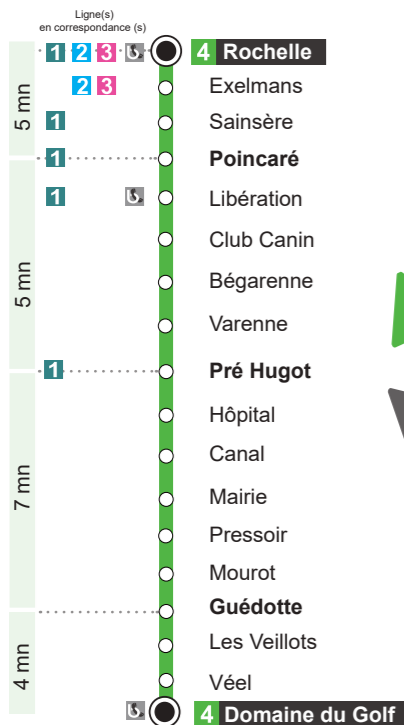

Schéma de ligne