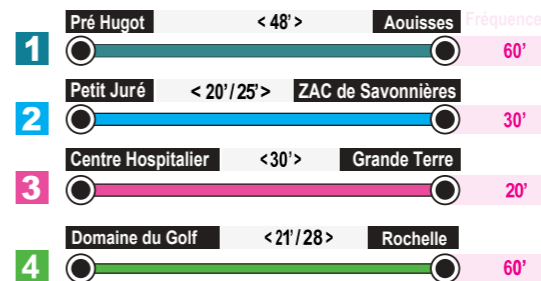

Le réseau urbain TUB

Lignes urbaines