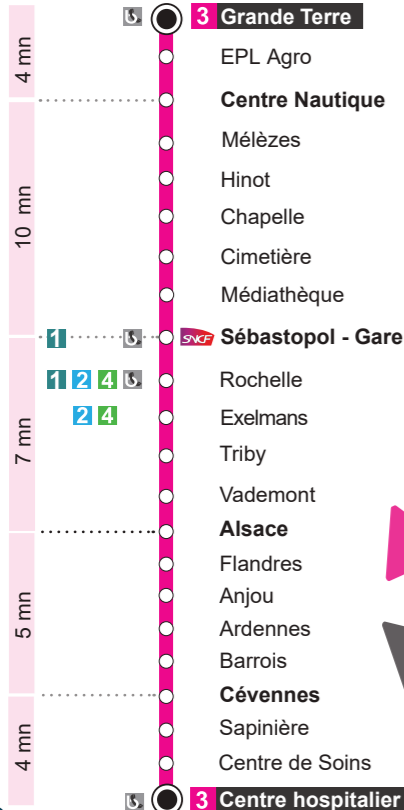

Schéma de ligne

Ligne(s) en correspondance (s)