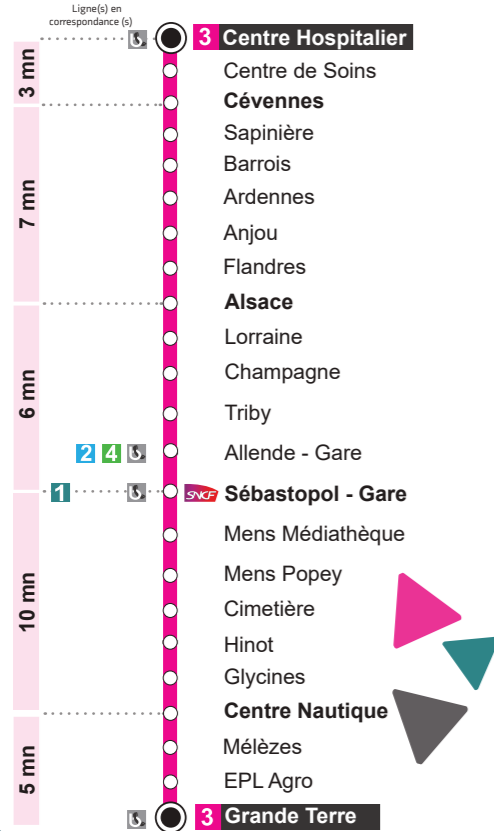

Schéma de ligne

BAR-LE-DUC . Centre Hospitalier ► Rochelle ► BAR-LE-DUC . Grande Terre

Circule du lundi au samedi sauf jours fériés