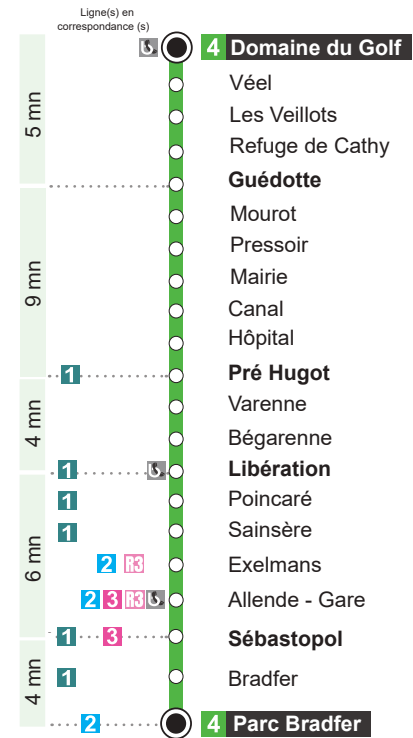

#### Zone 2

En connexion avec les terminus et arrêts sur réservation du réseau TUB situés à Ligny-en-Barois

Meuse Grand Sud

### BAR-LE-DUC

► Parc Bradfer

VÉEL

► Domaine du Golf

## VÉEL . Domaine du Golf ► BAR-LE-DUC . Parc Bradfer

### Légende

LMMeJV : lundi , mardi , mercredi , jeudi , vendredi , samedi

Ne circule pas le samedi et en période vacances scolaires

	LMMeJV	LMMeJVS	LMMeJVS	LMMeJV	LMMeJVS	LMMeJVS	LMMeJV	LMMeJVS	LMMeJVS
<b>Domaine du Golf</b>	07:12	08:13	09:15	11:55	13:13	14:20	15:56	17:10	18:15
Véel	07:14	08:16	09:17	11:57	13:16	14:22	15:58	17:12	18:17
Les Veillots	07:15	08:17	09:18	11:58	13:17	14:23	15:59	17:13	18:18
Refuge de Cathy	07:16	08:18	09:19	11:59	13:18	14:24	16:00	17:14	18:19
Guédotte	07:17	08:19	09:20	12:00	13:19	14:25	16:01	17:15	18:20
Mourot	07:18	08:20	09:21	12:01	13:20	14:26	16:02	17:16	18:21
Pressoir	07:19	08:21	09:22	12:02	13:21	14:27	16:03	17:17	18:22
Mairie	07:21	08:23	09:24	12:04	13:23	14:29	16:05	17:19	18:24
Canal	07:23	08:25	09:26	12:06	13:25	14:31	16:07	17:21	18:26
Hôpital	07:25	08:27	09:28	12:08	13:27	14:33	16:09	17:23	18:28
Pré Hugot	07:26	08:28	09:29	12:09	13:28	14:34	16:10	17:24	18:29
Varenne	07:27	08:29	09:30	12:10	13:29	14:35	16:11	17:25	18:30
Bégarenne	07:28	08:30	09:31	12:11	13:30	14:36	16:12	17:26	18:31
Libération	07:30	08:32	09:33	12:13	13:32	14:38	16:14	17:28	18:33
Poincaré	07:31	08:33	09:34	12:14	13:33	14:39	16:15	17:29	18:34
Sainsère	07:32	08:34	09:35	12:15	13:34	14:40	16:16	17:30	18:35
Exelmans	07:34	08:36	09:37	12:17	13:36	14:42	16:18	17:32	18:37
Allende - Gare	07:35	08:37	09:38	12:18	13:37	14:43	16:19	17:33	18:38
Sébastopol	07:36	08:38	09:39	12:19	13:38	14:44	16:20	17:34	18:39
Bradfer	07:36	08:40	09:41	12:21	13:40	14:46	16:22	17:36	18:41
<b>Parc Bradfer</b>	07:38	08:42	09:43	12:23	13:42	14:48	16:24	17:38	18:43