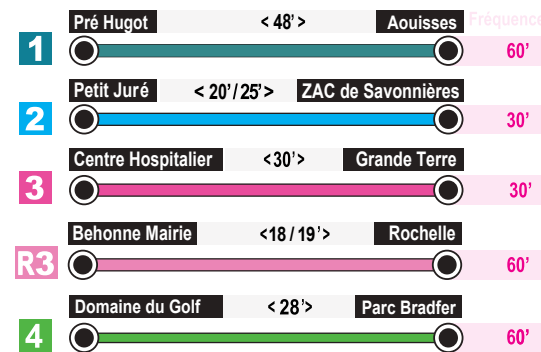

### Légende

LMMeJVS : lundi . mardi . mercredi . jeudi . vendredi . samedi

Ne circule pas le samedi et en période vacances scolaires

	LMMeJV	LMMMeJVS	LMMMeJVS	LMMeJV	LMMMeJVS	LMMeJV	LMMMeJVS	LMMMeJVS	LMMMeJVS
<b>Parc Bradfer</b>	07:40	08:45	11:25	12:35	13:50	15:27	16:27	17:45	19:00
Cité administrative	07:41	08:46	11:26	12:36	13:51	15:28	16:28	17:46	19:01
Gambetta	07:43	08:48	11:28	12:38	13:53	15:30	16:30	17:48	19:03
Joblot	07:44	08:49	11:29	12:39	13:54	15:31	16:31	17:49	19:04
Rochelle	07:47	08:52	11:32	12:42	13:57	15:34	16:34	17:52	19:07
Sainsère	07:49	08:54	11:34	12:44	13:59	15:36	16:36	17:54	19:09
Poincaré	07:50	08:55	11:35	12:45	14:00	15:37	16:37	17:55	19:10
Libération	07:51	08:56	11:36	12:46	14:01	15:38	16:38	17:56	19:11
Club Canin	07:52	08:57	11:37	12:47	14:02	15:39	16:39	17:57	19:12
Bégarenne	07:53	08:58	11:38	12:48	14:03	15:40	16:40	17:58	19:13
Varenne	07:54	08:59	11:39	12:49	14:04	15:41	16:41	17:59	19:14
Pré Hugot	07:56	09:01	11:41	12:51	14:06	15:43	16:43	18:01	19:16
Hôpital	07:57	09:02	11:42	12:52	14:07	15:44	16:44	18:02	19:17
Canal	07:58	09:03	11:43	12:53	14:08	15:45	16:45	18:03	19:18
Mairie	08:00	09:05	11:45	12:55	14:10	15:47	16:47	18:05	19:20
Pressoir	08:01	09:06	11:46	12:56	14:11	15:48	16:48	18:06	19:21
Mourot	08:02	09:07	11:47	12:57	14:12	15:49	16:49	18:07	19:22
Guédotte	08:03	09:08	11:48	12:58	14:13	15:50	16:50	18:08	19:23
Les Veillots	08:04	09:09	11:49	12:59	14:14	15:51	16:51	18:09	19:24
Véel	08:05	09:10	11:50	13:00	14:15	15:52	16:52	18:10	19:25
<b>Domaine du Golf</b>	08:07	09:12	11:52	13:02	14:17	15:54	16:54	18:12	19:27

## Le réseau urbain TUB

### Lignes urbaines