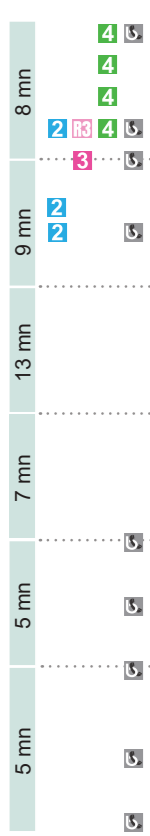

Meuse Grand Sud

FICHE HORAIRES

Valable à partir de Août 2022

FAINS - Pré Hugot BAR-LE-DUC LIGNY - Aouissesses

Ligne(s) en correspondance (s)

- 1** Pré Hugot
- Libération
- Poincaré
- Sainsère
- Rochelle
- SNCF** Sébastopol-Gare
- Bradfer
- La Barroise
- Centre commercial de Savonnières
- Longeville- Lotissement
- Longeville - Groupe Scolaire**
- Tannois - L'aire de retournement
- Tronville - Centre
- Tronville - Rhovyl
- Nançois-sur-Ornain - Gare**
- Nançois Sur Ornain - Centre
- Velaines - Rue de Nançois
- Velaines - Centre
- Bel-Air**
- Battants
- Leroux
- Gare
- CTM**
- Ballastière
- Centre Commercial - Evobus
- Parc du Luxembourg (CTM)
- Piscine
- 1** Aouisses