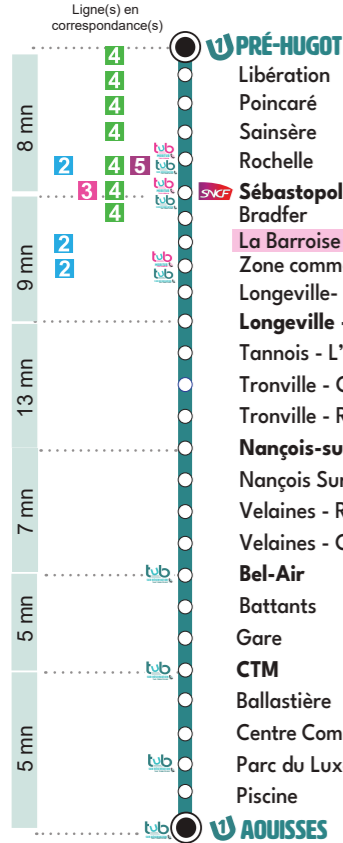

## AOUISSES ► BRADFER ► CENTRE HOSPITALIER

Circule le dimanche et jours fériés

	D et F	D et F	D et F	D et F
Aouisses	10:00	13:42		18:00
CTM	10:01	13:43		18:01
Ballastière	10:02	13:44		18:02
Centre Commercial - Daimler Buses	10:04	13:46		18:04
Parc du Luxembourg (CTM)	10:06	13:48		18:06
Leroux	10:08	13:50		18:08
Battants	10:09	13:51		18:09
Bel-Air	10:10	13:52		18:10
Velaines - Centre	10:12	13:54		18:12
Velaines - Rue de Nançois	10:13	13:55		18:13
Nançois-sur-Ormain - Centre	10:16	13:58		18:16
Nançois-sur-Ormain - Gare	10:18	14:00		18:18
Tronville - Rhovyl	10:19	14:01		18:19
Tronville - Centre	10:22	14:04		18:22
Tannois - L'aire de retournement	10:27	14:09		18:27
Longeville - Groupe Scolaire	10:30	14:12		18:30
Longeville - Lotissement	10:31	14:13		18:31
Zone Commerciale de Savonnières	10:35	14:17		18:35
Bradfer	10:37	14:19	16:57	18:37
Sébastopol-Gare	10:39	14:21	16:59	18:39
Rochelle	10:41	14:23	17:01	18:41
Exelmans	10:42	14:24	17:02	18:42
Triby	10:43	14:25	17:03	18:43
Ardennes	10:45	14:27	17:05	18:45
Barrois	10:46	14:28	17:06	18:46
Cévennes	10:48	14:30	17:08	18:48
Sapinière	10:49	14:31	17:09	18:49
Centre Hospitalier	10:51	14:33	17:11	18:51

### PRÉ-HUGOT

- Libération
- Poincaré
- Sainsère
- Rochelle

### Sébastopol-Gare Bradfer

### La Barroise

Zone commerciale de Savonnières

Longeville- Lotissement

Longeville - Groupe Scolaire

Tannois - L'aire de retournement

Tronville - Centre

Tronville - Rhovyl

Nançois-sur-Ornain - Gare